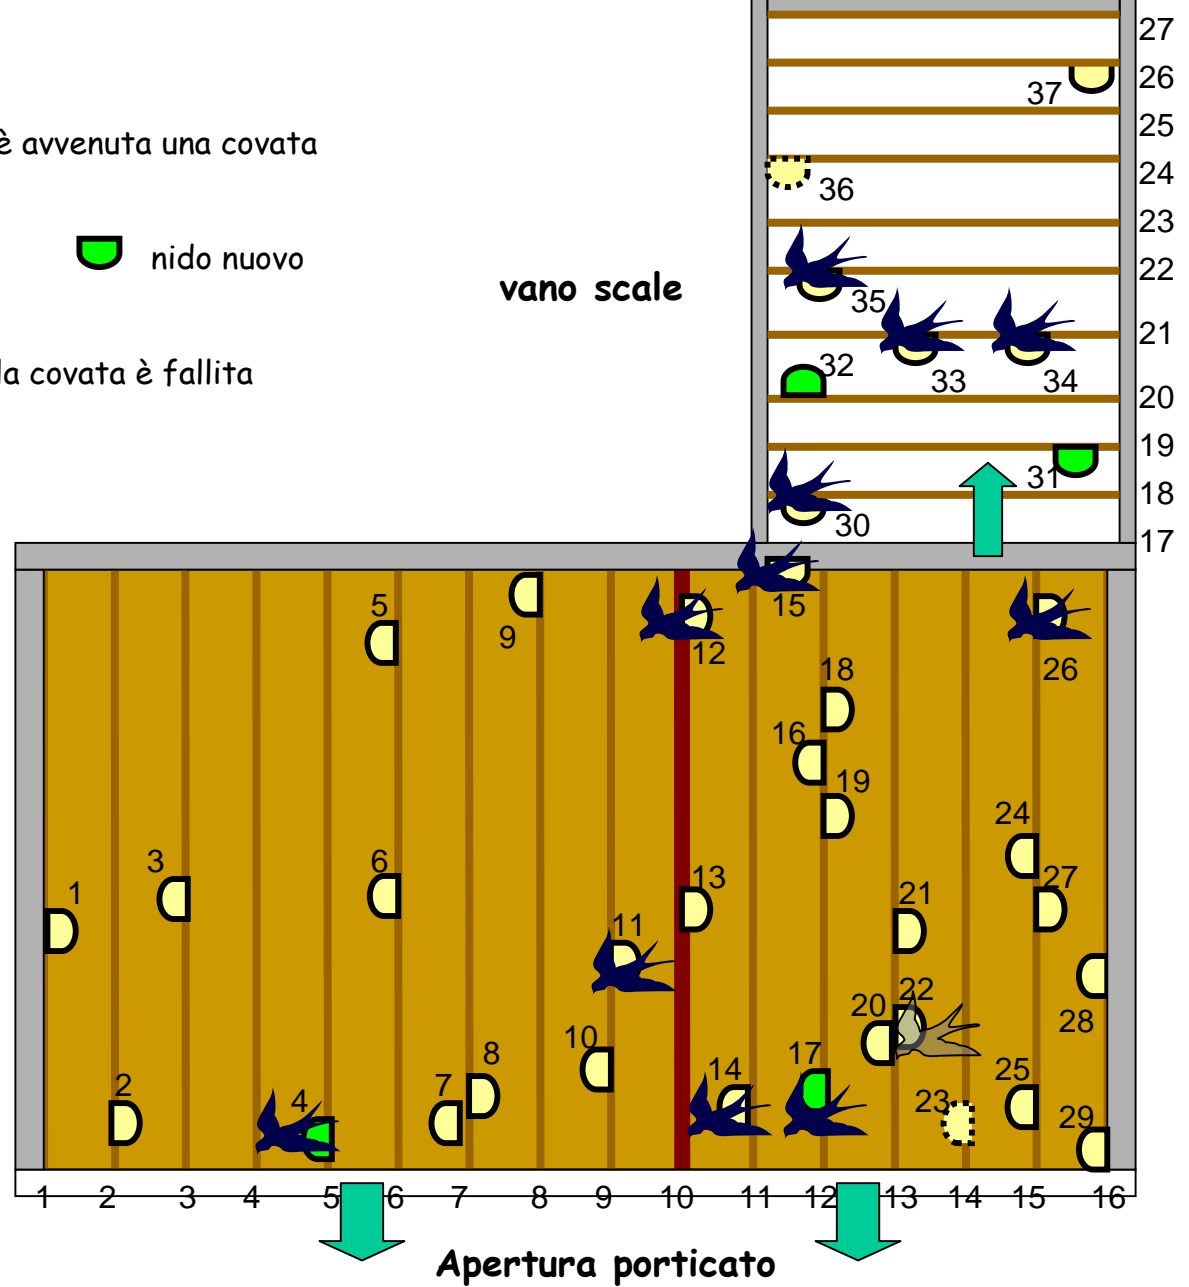

Legenda:

 nido in cui è avvenuta una covata

 nido rotto  nido nuovo

 nido in cui la covata è fallita

Cascina Valle S.Croce n.22
Anno 2008